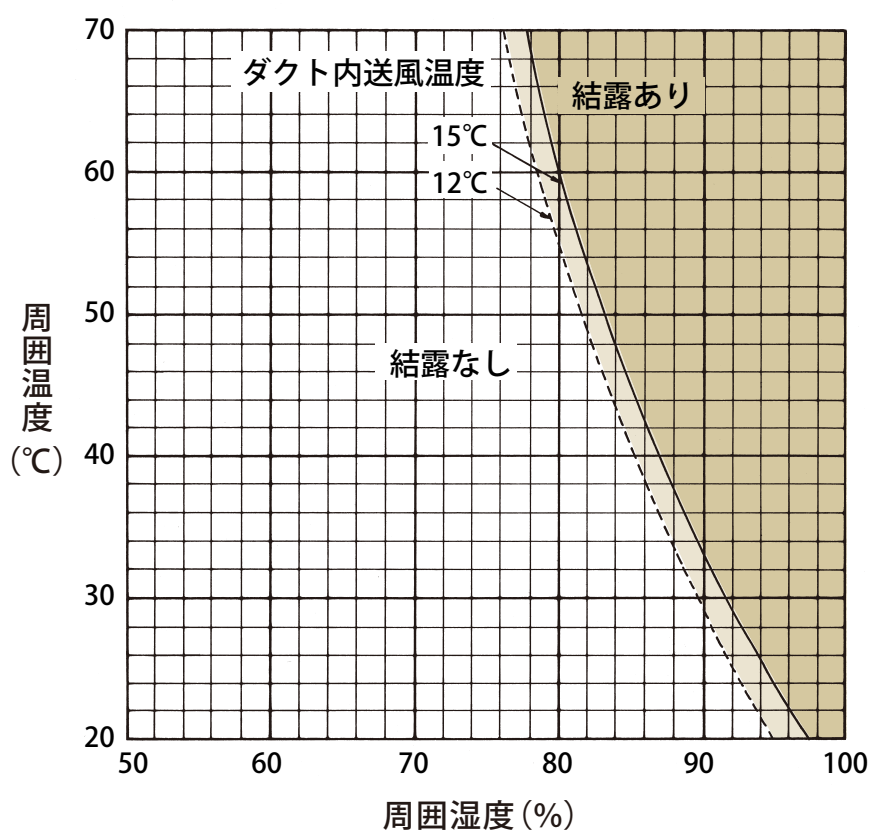

KB型耐湿タイプ

■ 保温・防露効果（露点温度曲線）

KB型 耐湿タイプ

■ 消音効果 (1m)